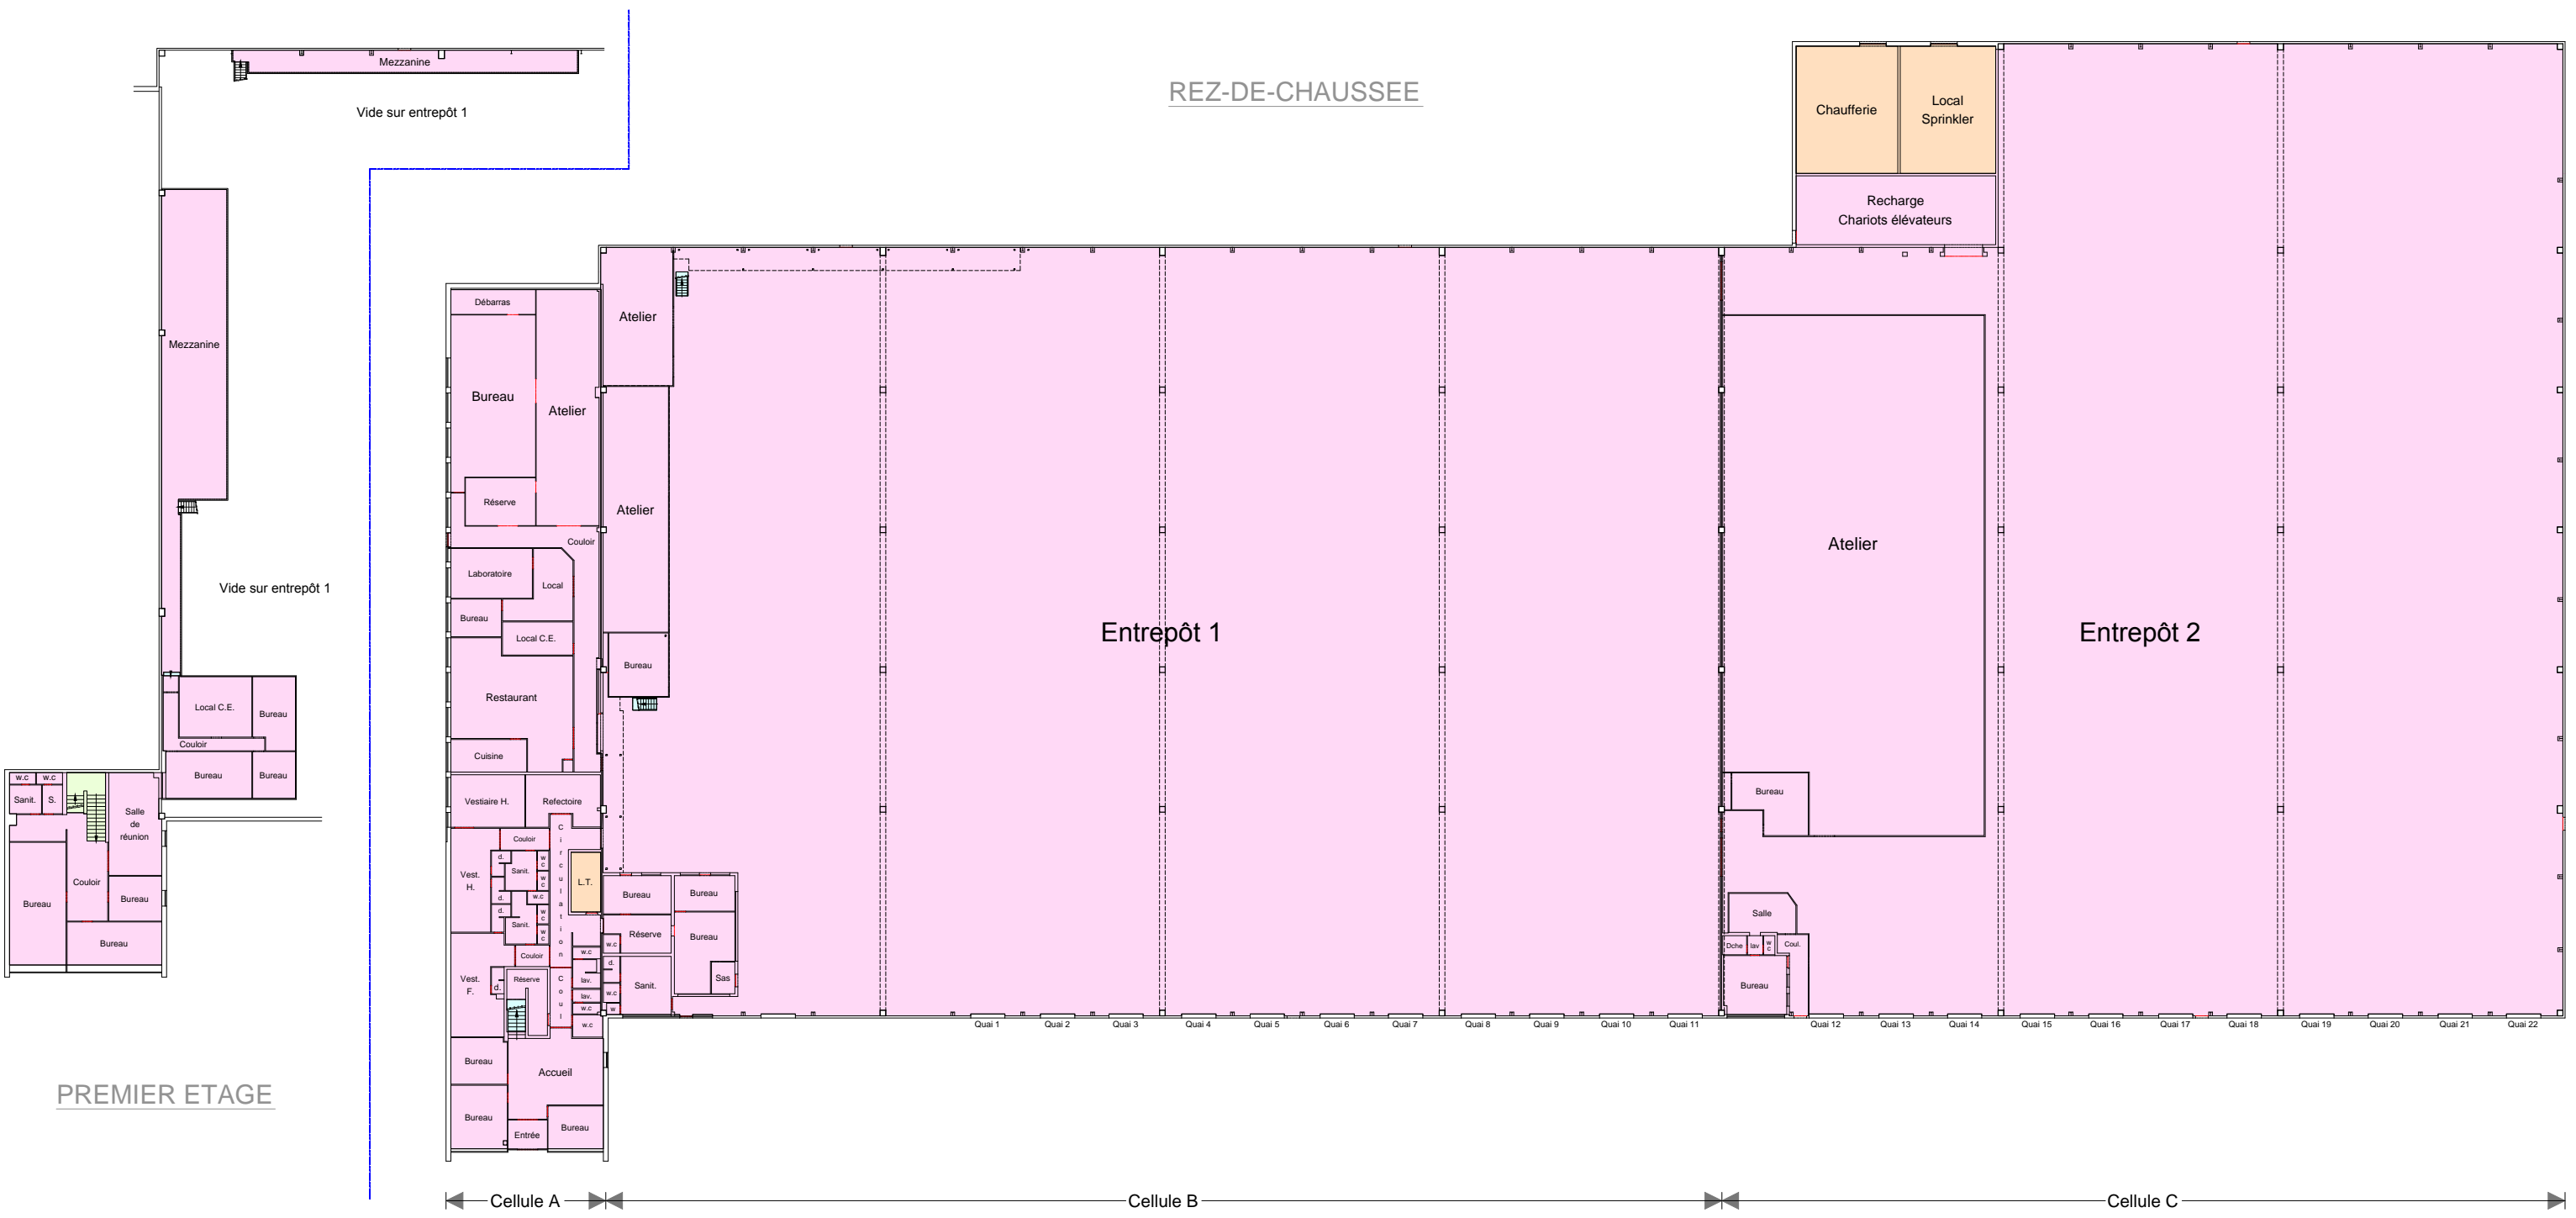

COMMUNE DE DROUE SUR DROUETTE

(28230)

PROPRIETE SISE
AVENUE DE L'EUROPE
Z.A. LA QUEUE DE L'HIRONDELLE

Cadastrée Section ZC n° 125 - 221 - 224
pour une contenance cadastrale de 4 ha 58 a 16 ca

LA QUEUE DE L'HIRONDELLE
SURFACES DE PLANCHER

Echelle : 1 / 500ème

PREMIER ETAGE

REZ-DE-CHAUSSEE

Entrepôt 1

Entrepôt 2